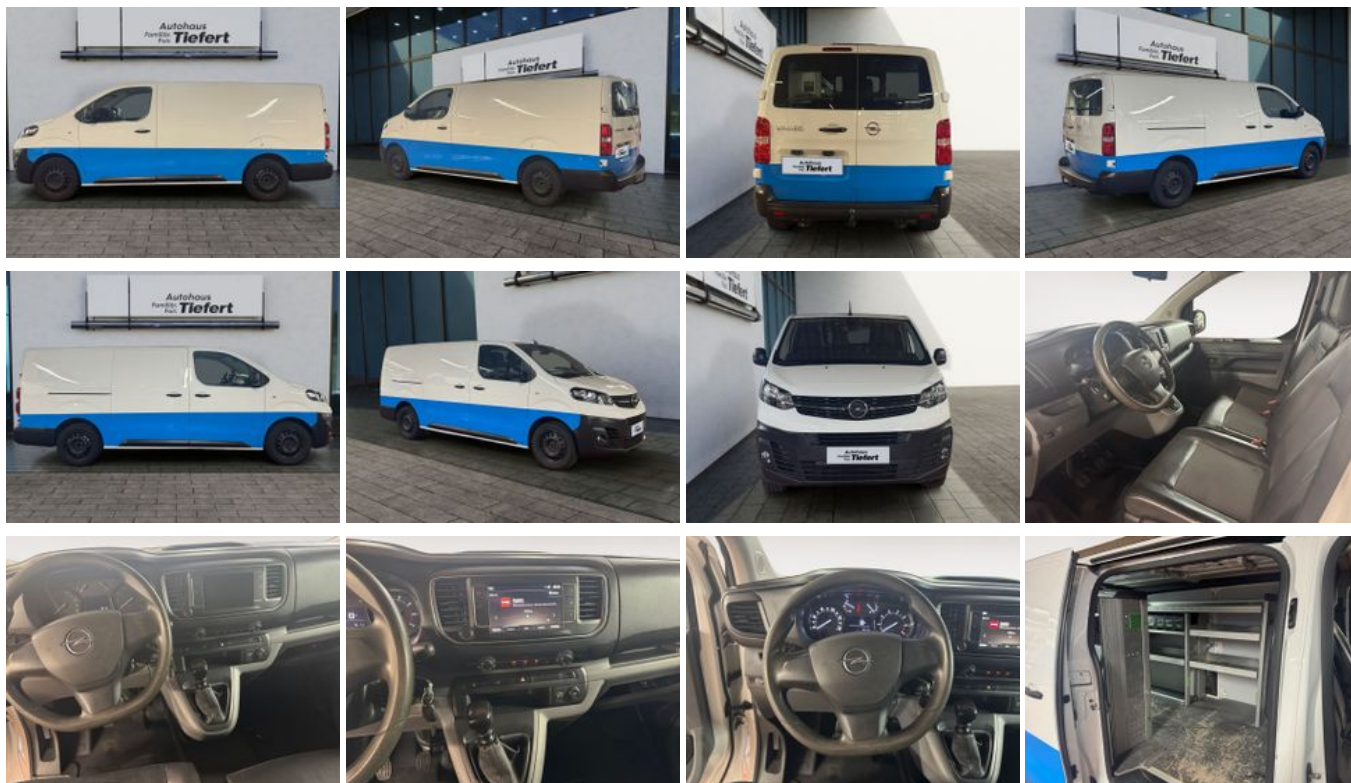

Fahrzeugausstattung

ABS

Elektr. Seitenspiegel anklappbar

Partikelfilter

Trennwand

ESP

Klimaanlage

Servolenkung

Zentralverriegelung