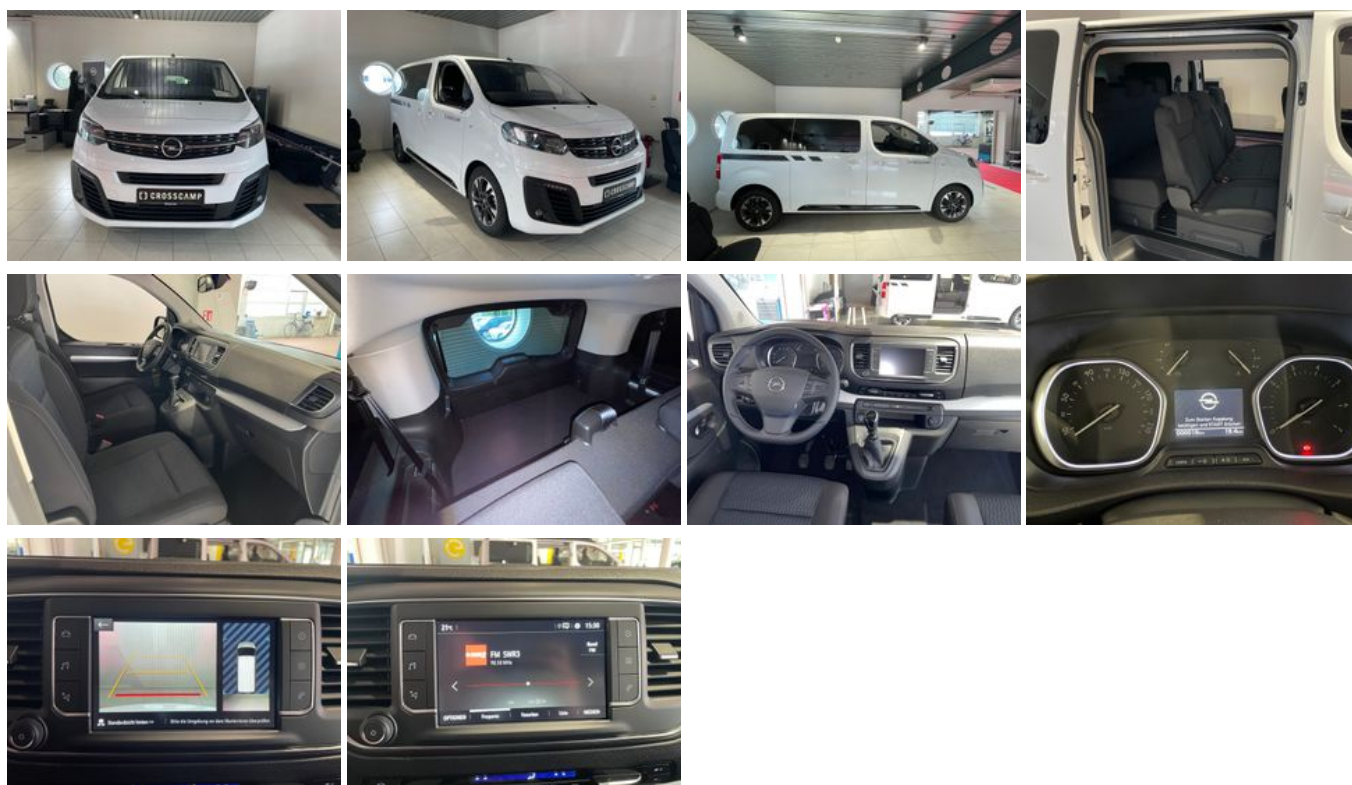

Fahrzeugausstattung

ABS	Abgedunkelte Scheiben
Anhängerkupplung	Bettumbau Sitzgruppe
ESP	Fernlichtassistent
Garantie	HU neu
Inspektion neu	Klappbett
Klimaautomatik	Lederlenkrad
Lichtsensoren	Multifunktionslenkrad
Navigationsystem	Notbremsassistent
Partikelfilter	Regensensor
Reifendruckkontrolle	Scheckheftgepflegt
Spurhalteassistent	Zentralverriegelung